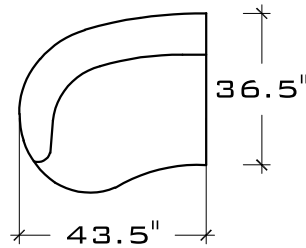

# GISELLE CONFIGURATIONS

SPECIAL

W: 77" D: 36.5"  
H: 33"  
S.D: 23" S.H: 18"

SECTIONAL SET UP

SOFA

W: 87" D: 36.5"  
H: 33"  
S.D: 23" S.H: 18"

CHAIR & HALF

W: 43.5" D: 36.5"  
H: 33"  
S.D: 23" S.H: 18"

PIE

W: 51" D: 36.5"  
H: 33"  
S.D: 23" S.H: 18"

OTTOMAN

W: 43.5" D: 36.5"  
H: 33"  
S.D: 23" S.H: 18"