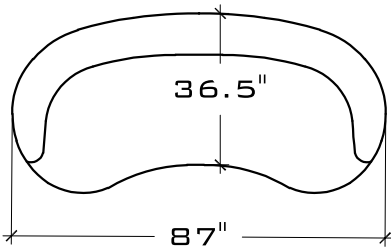

# GISELLE CONFIGURATIONS

SPECIAL

W: 77" D: 36.5"  
H: 33"  
S.D: 23" S.H: 18"

SECTIONAL SET UP

SOFA

W: 87" D: 36.5"  
H: 33"  
S.D: 23" S.H: 18"

CHAIR & HALF

W: 43.5" D: 36.5"  
H: 33"  
S.D: 23" S.H: 18"

PIE

W: 51" D: 36.5"  
H: 33"  
S.D: 23" S.H: 18"

OTTOMAN

W: 43.5" D: 36.5"  
H: 33"  
S.D: 23" S.H: 18"