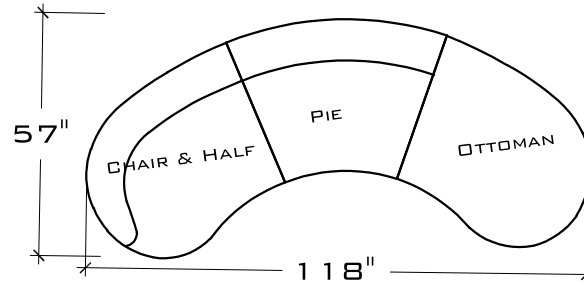

# GISELLE CONFIGURATIONS

SPECIAL

W: 77" D: 36.5"  
H: 33"  
S.D: 23" S.H: 18"

SECTIONAL SET UP

SOFA

W: 87" D: 36.5"  
H: 33"  
S.D: 23" S.H: 18"

CHAIR & HALF

W: 43.5" D: 36.5"  
H: 33"  
S.D: 23" S.H: 18"

PIE

W: 51" D: 36.5"  
H: 33"  
S.D: 23" S.H: 18"

OTTOMAN

W: 43.5" D: 36.5"  
H: 33"  
S.D: 23" S.H: 18"