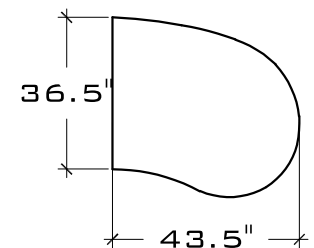

# GISELLE CONFIGURATIONS

SPECIAL

W: 77" D: 36.5"  
H: 33"  
S.D: 23" S.H: 18"

SECTIONAL SET UP

SOFA

W: 87" D: 36.5"  
H: 33"  
S.D: 23" S.H: 18"

CHAIR & HALF

W: 43.5" D: 36.5"  
H: 33"  
S.D: 23" S.H: 18"

PIE

W: 51" D: 36.5"  
H: 33"  
S.D: 23" S.H: 18"

OTTOMAN

W: 43.5" D: 36.5"  
H: 33"  
S.D: 23" S.H: 18"