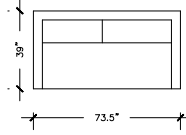

**SOFA B**

W: 76.5" D: 39"  
H: 32" A.H: 27"  
S.D: 23" S.H: 18"  
A.W: 4.5"

**SOFA D**

W: 91.5" D: 39"  
H: 32" A.H: 27"  
S.D: 23" S.H: 18"  
A.W: 4.5"

**SOFA D  
ARMLESS**

W: 87" D: 39"  
H: 32" A.H: 27"  
S.D: 23" S.H: 18"  
A.W: 4.5"

**LOVE SEAT**

W: 57" D: 39"  
H: 32" A.H: 27"  
S.D: 23" S.H: 18"  
A.W: 4.5"

**LOVE SEAT  
B**

W: 52.5" D: 39"  
H: 32" A.H: 27"  
S.D: 23" S.H: 18"  
A.W: 4.5"

**APARTMENT  
SOFA**

W: 69" D: 39"  
H: 32" A.H: 27"  
S.D: 23" S.H: 18"  
A.W: 4.5"

**APARTMENT  
SOFA B**

W: 64.5" D: 39"  
H: 32" A.H: 27"  
S.D: 23" S.H: 18"  
A.W: 4.5"

**APARTMENT  
SOFA C**

W: 60" D: 39"  
H: 32" A.H: 27"  
S.D: 23" S.H: 18"  
A.W: 4.5"

**APARTMENT  
SOFA D**

W: 73.5" D: 39"  
H: 32" A.H: 27"  
S.D: 23" S.H: 18"  
A.W: 4.5"

**LOUNGE**

W: 33" D: 63"  
H: 32" A.H: 27"  
S.D: 23" S.H: 18"  
A.W: 4.5"

**LOUNGE GRAND**

W: 34.5" D: 63"  
H: 32" A.H: 27"  
S.D: 23" S.H: 18"  
A.W: 4.5"

**LOUNGER**

W: 87" D: 39"  
H: 32" A.H: 27"  
S.D: 23" S.H: 18"  
A.W: 4.5"