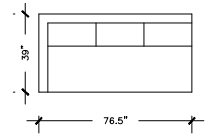

**WESTBRIDGE**

**SOFA PLUS**

W: 99" D: 39"  
H: 32" A.H: 27"  
S.D: 23" S.H: 18"  
A.W: 4.5"

**SOFA PLUS  
B**

W: 94.5" D: 39"  
H: 32" A.H: 27"  
S.D: 23" S.H: 18"  
A.W: 4.5"

**SOFA PLUS  
C**

W: 90" D: 39"  
H: 32" A.H: 27"  
S.D: 23" S.H: 18"  
A.W: 4.5"

**SOFA PLUS  
D**

W: 103.5" D: 39"  
H: 32" A.H: 27"  
S.D: 23" S.H: 18"  
A.W: 4.5"

**SOFA PLUS D  
ARMLESS**

W: 99" D: 39"  
H: 32" A.H: 27"  
S.D: 23" S.H: 18"  
A.W: 4.5"

**SOFA**

W: 81" D: 39"  
H: 32" A.H: 27"  
S.D: 23" S.H: 18"  
A.W: 4.5"

**SOFA B**

W: 76.5" D: 39"  
H: 32" A.H: 27"  
S.D: 23" S.H: 18"  
A.W: 4.5"

**SOFA D**

W: 91.5" D: 39"  
H: 32" A.H: 27"  
S.D: 23" S.H: 18"  
A.W: 4.5"

**SOFA D  
ARMLESS**

W: 87" D: 39"  
H: 32" A.H: 27"  
S.D: 23" S.H: 18"  
A.W: 4.5"

**CHAIR B**

W: 28.5" D: 39"  
H: 32" A.H: 27"  
S.D: 23" S.H: 18"  
A.W: 4.5"

**CHAIR & HALF**

W: 39" D: 39"  
H: 32" A.H: 27"  
S.D: 23" S.H: 18"  
A.W: 4.5"

**OTTOMAN**

W: 26" D: 24"  
H: 17" A.H: N/A  
S.D: N/A S.H: N/A  
A.W: N/A