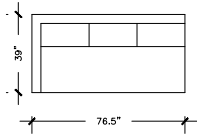

**WESTBRIDGE**

**SOFA PLUS**

W: 99" D: 39"  
H: 32" A.H: 27"  
S.D: 23" S.H: 18"  
A.W: 4.5"

**SOFA PLUS  
B**

W: 94.5" D: 39"  
H: 32" A.H: 27"  
S.D: 23" S.H: 18"  
A.W: 4.5"

**SOFA PLUS  
C**

W: 90" D: 39"  
H: 32" A.H: 27"  
S.D: 23" S.H: 18"  
A.W: 4.5"

**SOFA PLUS  
D**

W: 103.5" D: 39"  
H: 32" A.H: 27"  
S.D: 23" S.H: 18"  
A.W: 4.5"

**SOFA PLUS D  
ARMLESS**

W: 99" D: 39"  
H: 32" A.H: 27"  
S.D: 23" S.H: 18"  
A.W: 4.5"

**SOFA**

W: 81" D: 39"  
H: 32" A.H: 27"  
S.D: 23" S.H: 18"  
A.W: 4.5"

**SOFA B**

W: 76.5" D: 39"  
H: 32" A.H: 27"  
S.D: 23" S.H: 18"  
A.W: 4.5"

**SOFA D**

W: 91.5" D: 39"  
H: 32" A.H: 27"  
S.D: 23" S.H: 18"  
A.W: 4.5"

**SOFA D  
ARMLESS**

W: 87" D: 39"  
H: 32" A.H: 27"  
S.D: 23" S.H: 18"  
A.W: 4.5"

**CHAIR B**

W: 28.5" D: 39"  
H: 32" A.H: 27"  
S.D: 23" S.H: 18"  
A.W: 4.5"

**CHAIR & HALF**

W: 39" D: 39"  
H: 32" A.H: 27"  
S.D: 23" S.H: 18"  
A.W: 4.5"

**OTTOMAN**

W: 26" D: 24"  
H: 17" A.H: N/A  
S.D: N/A S.H: N/A  
A.W: N/A