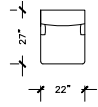

CASSIE

CHAIR

W: 22" D: 27"
H: 42" S.D: 19"
S.H: 20"

COUNTER STOOL

W: 20" D: 24"
H: 42" S.D: 17"
S.H: 26"

BAR STOOL

W: 20" D: 24"
H: 44" S.D: 17"
S.H: 30"

BENCH

W: 72" D: 27"
H: 42" S.D: 19"
S.H: 20"

CASSIE