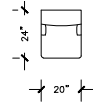

CASSIE

CHAIR

W: 22" D: 27"
H: 42" S.D: 19"
S.H: 20"

COUNTER STOOL

W: 20" D: 24"
H: 42" S.D: 17"
S.H: 26"

BAR STOOL

W: 20" D: 24"
H: 44" S.D: 17"
S.H: 30"

BENCH

W: 72" D: 27"
H: 42" S.D: 19"
S.H: 20"

CASSIE