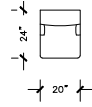

CASSIE

CHAIR

W: 22" D: 27"
H: 42" S.D: 19"
S.H: 20"

COUNTER STOOL

W: 20" D: 24"
H: 42" S.D: 17"
S.H: 26"

BAR STOOL

W: 20" D: 24"
H: 44" S.D: 17"
S.H: 30"

BENCH

W: 72" D: 27"
H: 42" S.D: 19"
S.H: 20"

CASSIE