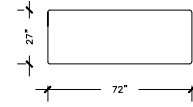

CASSIE

CHAIR

W: 22" D: 27"
H: 42" S.D: 19"
S.H: 20"

COUNTER STOOL

W: 20" D: 24"
H: 42" S.D: 17"
S.H: 26"

BAR STOOL

W: 20" D: 24"
H: 44" S.D: 17"
S.H: 30"

BENCH

W: 72" D: 27"
H: 42" S.D: 19"
S.H: 20"

CASSIE