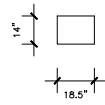

SADDLE

COUNTER
STOOL

W: 18.5" D: 14"
H: 27" S.H: 26"

BAR
STOOL

W: 18.5" D: 14"
H: 31" S.H: 30"

SADDLE