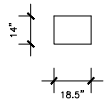

SADDLE

COUNTER
STOOL

W: 18.5" D: 14"
H: 27" S.H: 26"

BAR
STOOL

W: 18.5" D: 14"
H: 31" S.H: 30"

SADDLE