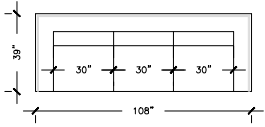

PARKER

SOFA PLUS

W: 108" D: 39"
H: 33" A.H: 30"
S.D: 23" S.H: 17"

SOFA

W: 90" D: 39"
H: 33" A.H: 30"
S.D: 23" S.H: 17"

LOVE SEAT

W: 66" D: 39"
H: 33" A.H: 30"
S.D: 23" S.H: 17"

APARTMENT SOFA

W: 78" D: 39"
H: 33" A.H: 30"
S.D: 23" S.H: 17"

CHAIR

W: 42" D: 39"
H: 33" A.H: 30"
S.D: 23" S.H: 17"

CHAIR & HALF

W: 48" D: 39"
H: 33" A.H: 30"
S.D: 23" S.H: 17"

OTTOMAN

W: 26" D: 24"
H: 17" A.H: N/A
S.D: N/A S.H: N/A