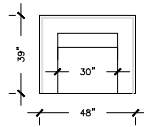

PARKER

SOFA PLUS

W: 108" D: 39"
H: 33" A.H: 30"
S.D: 23" S.H: 17"

SOFA

W: 90" D: 39"
H: 33" A.H: 30"
S.D: 23" S.H: 17"

LOVE SEAT

W: 66" D: 39"
H: 33" A.H: 30"
S.D: 23" S.H: 17"

APARTMENT SOFA

W: 78" D: 39"
H: 33" A.H: 30"
S.D: 23" S.H: 17"

CHAIR

W: 42" D: 39"
H: 33" A.H: 30"
S.D: 23" S.H: 17"

CHAIR & HALF

W: 48" D: 39"
H: 33" A.H: 30"
S.D: 23" S.H: 17"

OTTOMAN

W: 26" D: 24"
H: 17" A.H: N/A
S.D: N/A S.H: N/A