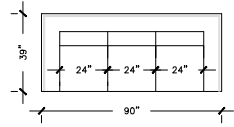

PARKER

SOFA PLUS

W: 108" D: 39"
H: 33" A.H: 30"
S.D: 23" S.H: 17"

SOFA

W: 90" D: 39"
H: 33" A.H: 30"
S.D: 23" S.H: 17"

LOVE SEAT

W: 66" D: 39"
H: 33" A.H: 30"
S.D: 23" S.H: 17"

APARTMENT SOFA

W: 78" D: 39"
H: 33" A.H: 30"
S.D: 23" S.H: 17"

CHAIR

W: 42" D: 39"
H: 33" A.H: 30"
S.D: 23" S.H: 17"

CHAIR & HALF

W: 48" D: 39"
H: 33" A.H: 30"
S.D: 23" S.H: 17"

OTTOMAN

W: 26" D: 24"
H: 17" A.H: N/A
S.D: N/A S.H: N/A