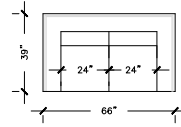

PARKER

SOFA PLUS

W: 108" D: 39"
H: 33" A.H: 30"
S.D: 23" S.H: 17"

SOFA

W: 90" D: 39"
H: 33" A.H: 30"
S.D: 23" S.H: 17"

LOVE SEAT

W: 66" D: 39"
H: 33" A.H: 30"
S.D: 23" S.H: 17"

APARTMENT SOFA

W: 78" D: 39"
H: 33" A.H: 30"
S.D: 23" S.H: 17"

CHAIR

W: 42" D: 39"
H: 33" A.H: 30"
S.D: 23" S.H: 17"

CHAIR & HALF

W: 48" D: 39"
H: 33" A.H: 30"
S.D: 23" S.H: 17"

OTTOMAN

W: 26" D: 24"
H: 17" A.H: N/A
S.D: N/A S.H: N/A