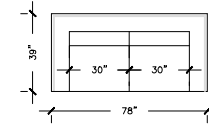

PARKER

SOFA PLUS

W: 108" D: 39"
H: 33" A.H: 30"
S.D: 23" S.H: 17"

SOFA

W: 90" D: 39"
H: 33" A.H: 30"
S.D: 23" S.H: 17"

LOVE SEAT

W: 66" D: 39"
H: 33" A.H: 30"
S.D: 23" S.H: 17"

APARTMENT SOFA

W: 78" D: 39"
H: 33" A.H: 30"
S.D: 23" S.H: 17"

CHAIR

W: 42" D: 39"
H: 33" A.H: 30"
S.D: 23" S.H: 17"

CHAIR & HALF

W: 48" D: 39"
H: 33" A.H: 30"
S.D: 23" S.H: 17"

OTTOMAN

W: 26" D: 24"
H: 17" A.H: N/A
S.D: N/A S.H: N/A