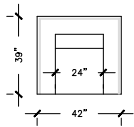

PARKER

SOFA PLUS

W: 108" D: 39"
H: 33" A.H: 30"
S.D: 23" S.H: 17"

SOFA

W: 90" D: 39"
H: 33" A.H: 30"
S.D: 23" S.H: 17"

LOVE SEAT

W: 66" D: 39"
H: 33" A.H: 30"
S.D: 23" S.H: 17"

APARTMENT SOFA

W: 78" D: 39"
H: 33" A.H: 30"
S.D: 23" S.H: 17"

CHAIR

W: 42" D: 39"
H: 33" A.H: 30"
S.D: 23" S.H: 17"

CHAIR & HALF

W: 48" D: 39"
H: 33" A.H: 30"
S.D: 23" S.H: 17"

OTTOMAN

W: 26" D: 24"
H: 17" A.H: N/A
S.D: N/A S.H: N/A