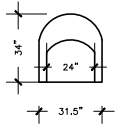

FOX

CHAIR

W: 31.5" D: 34"
H: 33.5" A.H: 30"
S.D: 21" S.H: 19"

FOX