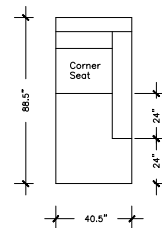

DONATELLO

W: 105" D:40.5"
H: 33" A.H: 20"
S.D: 24" S.H: 17"

W: 97.5" D:40.5"
H: 33" A.H: 20"
S.D: 24" S.H: 17"

W: 108" D:40.5"
H: 33" A.H: 20"
S.D: 24" S.H: 17"

W: 87" D:40.5"
H: 33" A.H: 20"
S.D: 24" S.H: 17"

W: 78" D:40.5"
H: 33" A.H: 20"
S.D: 24" S.H: 17"

CHAIR

W: 39" D:40.5"
H: 33" A.H: 20"
S.D: 24" S.H: 17"

CHAIR B

W: 31.5" D:40.5"
H: 33" A.H: 20"
S.D: 24" S.H: 17"

CHAIR & HALF

W: 45" D:40.5"
H: 33" A.H: 20"
S.D: 24" S.H: 17"

CHAIR & HALF B

W: 37.5" D:40.5"
H: 33" A.H: 20"
S.D: 24" S.H: 17"

CORNER

W: 40.5" D:40.5"
H: 33" A.H: N/A
S.D: 24" S.H: 17"

OTTOMAN

W: 26" D:24"
H: 17" A.H: N/A
S.D: N/A S.H: N/A

CHAISE

W: 31.5" D:66.5"
H: 33" A.H: 20"
S.D: 24" S.H: 17"

CHAISE GRAND

W: 37.5" D:66.5"
H: 33" A.H: 20"
S.D: 24" S.H: 17"

LOUNGER

W: 88.5" D:40.5"
H: 33" A.H: N/A
S.D: 24" S.H: 17"

LOUNGER GRAND

W: 94.5" D:40.5"
H: 33" A.H: N/A
S.D: 24" S.H: 17"

DONATELLO