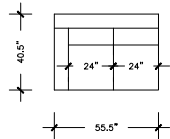

DONATELLO

W: 105" D:40.5"
H: 33" A.H: 20"
S.D: 24" S.H: 17"

W: 97.5" D:40.5"
H: 33" A.H: 20"
S.D: 24" S.H: 17"

W: 108" D:40.5"
H: 33" A.H: 20"
S.D: 24" S.H: 17"

W: 87" D:40.5"
H: 33" A.H: 20"
S.D: 24" S.H: 17"

W: 79.5" D:40.5"
H: 33" A.H: 20"
S.D: 24" S.H: 17"

W: 96" D:40.5"
H: 33" A.H: 20"
S.D: 24" S.H: 17"

LOVE SEAT

W: 63" D:40.5"
H: 33" A.H: 20"
S.D: 24" S.H: 17"

LOVE SEAT B

W: 55.5" D:40.5"
H: 33" A.H: 20"
S.D: 24" S.H: 17"

LOVE SEAT D

W: 72" D:40.5"
H: 33" A.H: 20"
S.D: 24" S.H: 17"

APARTMENT SOFA

W: 75" D:40.5"
H: 33" A.H: 20"
S.D: 24" S.H: 17"

APARTMENT SOFA B

W: 67.5" D:40.5"
H: 33" A.H: 20"
S.D: 24" S.H: 17"

APARTMENT SOFA D

W: 78" D:40.5"
H: 33" A.H: 20"
S.D: 24" S.H: 17"

CHAIR

W: 39" D:40.5"
H: 33" A.H: 20"
S.D: 24" S.H: 17"

CHAIR B

W: 31.5" D:40.5"
H: 33" A.H: 20"
S.D: 24" S.H: 17"

CHAIR & HALF

W: 45" D:40.5"
H: 33" A.H: 20"
S.D: 24" S.H: 17"