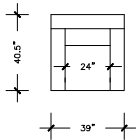

DONATELLO

W: 105" D:40.5"
H: 33" A.H: 20"
S.D: 24" S.H: 17"

W: 97.5" D:40.5"
H: 33" A.H: 20"
S.D: 24" S.H: 17"

W: 108" D:40.5"
H: 33" A.H: 20"
S.D: 24" S.H: 17"

W: 87" D:40.5"
H: 33" A.H: 20"
S.D: 24" S.H: 17"

W: 79.5" D:40.5"
H: 33" A.H: 20"
S.D: 24" S.H: 17"

W: 96" D:40.5"
H: 33" A.H: 20"
S.D: 24" S.H: 17"

LOVE SEAT

W: 63" D:40.5"
H: 33" A.H: 20"
S.D: 24" S.H: 17"

LOVE SEAT B

W: 55.5" D:40.5"
H: 33" A.H: 20"
S.D: 24" S.H: 17"

LOVE SEAT D

W: 72" D:40.5"
H: 33" A.H: 20"
S.D: 24" S.H: 17"

APARTMENT SOFA

W: 75" D:40.5"
H: 33" A.H: 20"
S.D: 24" S.H: 17"

APARTMENT SOFA B

W: 67.5" D:40.5"
H: 33" A.H: 20"
S.D: 24" S.H: 17"

APARTMENT SOFA D

W: 78" D:40.5"
H: 33" A.H: 20"
S.D: 24" S.H: 17"

CHAIR

W: 39" D:40.5"
H: 33" A.H: 20"
S.D: 24" S.H: 17"

CHAIR B

W: 31.5" D:40.5"
H: 33" A.H: 20"
S.D: 24" S.H: 17"

CHAIR & HALF

W: 45" D:40.5"
H: 33" A.H: 20"
S.D: 24" S.H: 17"