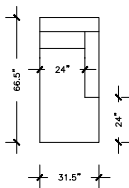

DONATELLO

W: 105" D:40.5"
H: 33" A.H: 20"
S.D: 24" S.H: 17"

W: 97.5" D:40.5"
H: 33" A.H: 20"
S.D: 24" S.H: 17"

W: 108" D:40.5"
H: 33" A.H: 20"
S.D: 24" S.H: 17"

W: 87" D:40.5"
H: 33" A.H: 20"
S.D: 24" S.H: 17"

W: 78" D:40.5"
H: 33" A.H: 20"
S.D: 24" S.H: 17"

CHAIR

W: 39" D:40.5"
H: 33" A.H: 20"
S.D: 24" S.H: 17"

CHAIR B

W: 31.5" D:40.5"
H: 33" A.H: 20"
S.D: 24" S.H: 17"

CHAIR & HALF

W: 45" D:40.5"
H: 33" A.H: 20"
S.D: 24" S.H: 17"

CHAIR & HALF B

W: 37.5" D:40.5"
H: 33" A.H: 20"
S.D: 24" S.H: 17"

CORNER

W: 40.5" D:40.5"
H: 33" A.H: N/A
S.D: 24" S.H: 17"

OTTOMAN

W: 26" D:24"
H: 17" A.H: N/A
S.D: N/A S.H: N/A

CHAISE

W: 31.5" D:66.5"
H: 33" A.H: 20"
S.D: 24" S.H: 17"

CHAISE GRAND

W: 37.5" D:66.5"
H: 33" A.H: 20"
S.D: 24" S.H: 17"

LOUNGER

W: 88.5" D:40.5"
H: 33" A.H: N/A
S.D: 24" S.H: 17"

LOUNGER GRAND

W: 94.5" D:40.5"
H: 33" A.H: N/A
S.D: 24" S.H: 17"

DONATELLO