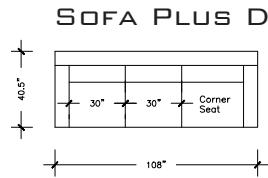

DONATELLO

W: 105" D:40.5"
H: 33" A.H: 20"
S.D: 24" S.H: 17"

W: 97.5" D:40.5"
H: 33" A.H: 20"
S.D: 24" S.H: 17"

W: 108" D:40.5"
H: 33" A.H: 20"
S.D: 24" S.H: 17"

W: 87" D:40.5"
H: 33" A.H: 20"
S.D: 24" S.H: 17"

W: 79.5" D:40.5"
H: 33" A.H: 20"
S.D: 24" S.H: 17"

W: 96" D:40.5"
H: 33" A.H: 20"
S.D: 24" S.H: 17"

LOVE SEAT

W: 63" D:40.5"
H: 33" A.H: 20"
S.D: 24" S.H: 17"

LOVE SEAT B

W: 55.5" D:40.5"
H: 33" A.H: 20"
S.D: 24" S.H: 17"

W: 78" D:40.5"
H: 33" A.H: 20"
S.D: 24" S.H: 17"

CHAIR

W: 39" D:40.5"
H: 33" A.H: 20"
S.D: 24" S.H: 17"

CHAIR B

W: 31.5" D:40.5"
H: 33" A.H: 20"
S.D: 24" S.H: 17"

CHAIR & HALF

W: 45" D:40.5"
H: 33" A.H: 20"
S.D: 24" S.H: 17"

CHAISE GRAND

W: 37.5" D:66.5"
H: 33" A.H: 20"
S.D: 24" S.H: 17"

LOUNGER

W: 88.5" D:40.5"
H: 33" A.H: N/A
S.D: 24" S.H: 17"

LOUNGER GRAND

W: 94.5" D:40.5"
H: 33" A.H: N/A
S.D: 24" S.H: 17"

DONATELLO