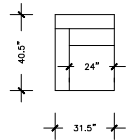

DONATELLO

W: 105" D:40.5"
H: 33" A.H: 20"
S.D: 24" S.H: 17"

W: 97.5" D:40.5"
H: 33" A.H: 20"
S.D: 24" S.H: 17"

W: 108" D:40.5"
H: 33" A.H: 20"
S.D: 24" S.H: 17"

W: 87" D:40.5"
H: 33" A.H: 20"
S.D: 24" S.H: 17"

W: 79.5" D:40.5"
H: 33" A.H: 20"
S.D: 24" S.H: 17"

W: 96" D:40.5"
H: 33" A.H: 20"
S.D: 24" S.H: 17"

LOVE SEAT

W: 63" D:40.5"
H: 33" A.H: 20"
S.D: 24" S.H: 17"

LOVE SEAT B

W: 55.5" D:40.5"
H: 33" A.H: 20"
S.D: 24" S.H: 17"

LOVE SEAT D

W: 72" D:40.5"
H: 33" A.H: 20"
S.D: 24" S.H: 17"

APARTMENT SOFA

W: 75" D:40.5"
H: 33" A.H: 20"
S.D: 24" S.H: 17"

APARTMENT SOFA B

W: 67.5" D:40.5"
H: 33" A.H: 20"
S.D: 24" S.H: 17"

APARTMENT SOFA D

W: 78" D:40.5"
H: 33" A.H: 20"
S.D: 24" S.H: 17"

CHAIR

W: 39" D:40.5"
H: 33" A.H: 20"
S.D: 24" S.H: 17"

CHAIR B

W: 31.5" D:40.5"
H: 33" A.H: 20"
S.D: 24" S.H: 17"

CHAIR & HALF

W: 45" D:40.5"
H: 33" A.H: 20"
S.D: 24" S.H: 17"