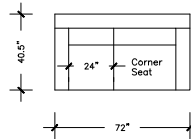

DONATELLO

W: 105" D:40.5"
H: 33" A.H: 20"
S.D: 24" S.H: 17"

W: 97.5" D:40.5"
H: 33" A.H: 20"
S.D: 24" S.H: 17"

W: 108" D:40.5"
H: 33" A.H: 20"
S.D: 24" S.H: 17"

W: 87" D:40.5"
H: 33" A.H: 20"
S.D: 24" S.H: 17"

W: 79.5" D:40.5"
H: 33" A.H: 20"
S.D: 24" S.H: 17"

W: 96" D:40.5"
H: 33" A.H: 20"
S.D: 24" S.H: 17"

LOVE SEAT

W: 63" D:40.5"
H: 33" A.H: 20"
S.D: 24" S.H: 17"

LOVE SEAT B

W: 55.5" D:40.5"
H: 33" A.H: 20"
S.D: 24" S.H: 17"

LOVE SEAT D

W: 72" D:40.5"
H: 33" A.H: 20"
S.D: 24" S.H: 17"

APARTMENT SOFA

W: 75" D:40.5"
H: 33" A.H: 20"
S.D: 24" S.H: 17"

APARTMENT SOFA B

W: 67.5" D:40.5"
H: 33" A.H: 20"
S.D: 24" S.H: 17"

APARTMENT SOFA D

W: 78" D:40.5"
H: 33" A.H: 20"
S.D: 24" S.H: 17"

CHAIR

W: 39" D:40.5"
H: 33" A.H: 20"
S.D: 24" S.H: 17"

CHAIR B

W: 31.5" D:40.5"
H: 33" A.H: 20"
S.D: 24" S.H: 17"

CHAIR & HALF

W: 45" D:40.5"
H: 33" A.H: 20"
S.D: 24" S.H: 17"