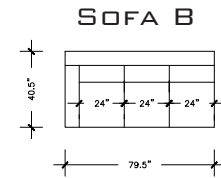

DONATELLO

W: 105" D:40.5"
H: 33" A.H: 20"
S.D: 24" S.H: 17"

W: 97.5" D:40.5"
H: 33" A.H: 20"
S.D: 24" S.H: 17"

W: 108" D:40.5"
H: 33" A.H: 20"
S.D: 24" S.H: 17"

W: 87" D:40.5"
H: 33" A.H: 20"
S.D: 24" S.H: 17"

W: 79.5" D:40.5"
H: 33" A.H: 20"
S.D: 24" S.H: 17"

W: 96" D:40.5"
H: 33" A.H: 20"
S.D: 24" S.H: 17"

LOVE SEAT

W: 63" D:40.5"
H: 33" A.H: 20"
S.D: 24" S.H: 17"

LOVE SEAT B

W: 55.5" D:40.5"
H: 33" A.H: 20"
S.D: 24" S.H: 17"

LOVE SEAT D

W: 72" D:40.5"
H: 33" A.H: 20"
S.D: 24" S.H: 17"

APARTMENT SOFA

W: 75" D:40.5"
H: 33" A.H: 20"
S.D: 24" S.H: 17"

APARTMENT SOFA B

W: 67.5" D:40.5"
H: 33" A.H: 20"
S.D: 24" S.H: 17"

APARTMENT SOFA D

CHAISE GRAND

W: 37.5" D:66.5"
H: 33" A.H: 20"
S.D: 24" S.H: 17"

LOUNGER

W: 88.5" D:40.5"
H: 33" A.H: N/A
S.D: 24" S.H: 17"

LOUNGER GRAND

W: 94.5" D:40.5"
H: 33" A.H: N/A
S.D: 24" S.H: 17"

DONATELLO