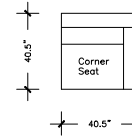

W: 79.5" D:40.5"
H: 33" A.H: 20"
S.D: 24" S.H: 17"

W: 96" D:40.5"
H: 33" A.H: 20"
S.D: 24" S.H: 17"

LOVE SEAT

W: 63" D:40.5"
H: 33" A.H: 20"
S.D: 24" S.H: 17"

LOVE SEAT B

W: 55.5" D:40.5"
H: 33" A.H: 20"
S.D: 24" S.H: 17"

LOVE SEAT D

W: 72" D:40.5"
H: 33" A.H: 20"
S.D: 24" S.H: 17"

APARTMENT SOFA

W: 75" D:40.5"
H: 33" A.H: 20"
S.D: 24" S.H: 17"

APARTMENT SOFA B

W: 67.5" D:40.5"
H: 33" A.H: 20"
S.D: 24" S.H: 17"

APARTMENT SOFA D

W: 78" D:40.5"
H: 33" A.H: 20"
S.D: 24" S.H: 17"

CHAIR

W: 39" D:40.5"
H: 33" A.H: 20"
S.D: 24" S.H: 17"

CHAIR B

W: 31.5" D:40.5"
H: 33" A.H: 20"
S.D: 24" S.H: 17"

CHAIR & HALF

W: 45" D:40.5"
H: 33" A.H: 20"
S.D: 24" S.H: 17"

CHAIR & HALF B

W: 37.5" D:40.5"
H: 33" A.H: 20"
S.D: 24" S.H: 17"

CORNER

W: 40.5" D:40.5"
H: 33" A.H: N/A
S.D: 24" S.H: 17"

OTTOMAN

W: 26" D:24"
H: 17" A.H: N/A
S.D: N/A S.H: N/A

CHAISE

W: 31.5" D:66.5"
H: 33" A.H: 20"
S.D: 24" S.H: 17"