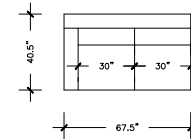

DONATELLO

W: 105" D:40.5"
H: 33" A.H: 20"
S.D: 24" S.H: 17"

W: 97.5" D:40.5"
H: 33" A.H: 20"
S.D: 24" S.H: 17"

W: 108" D:40.5"
H: 33" A.H: 20"
S.D: 24" S.H: 17"

W: 87" D:40.5"
H: 33" A.H: 20"
S.D: 24" S.H: 17"

W: 79.5" D:40.5"
H: 33" A.H: 20"
S.D: 24" S.H: 17"

W: 96" D:40.5"
H: 33" A.H: 20"
S.D: 24" S.H: 17"

LOVE SEAT

W: 63" D:40.5"
H: 33" A.H: 20"
S.D: 24" S.H: 17"

LOVE SEAT B

W: 55.5" D:40.5"
H: 33" A.H: 20"
S.D: 24" S.H: 17"

LOVE SEAT D

W: 72" D:40.5"
H: 33" A.H: 20"
S.D: 24" S.H: 17"

APARTMENT SOFA

W: 75" D:40.5"
H: 33" A.H: 20"
S.D: 24" S.H: 17"

APARTMENT SOFA B

W: 67.5" D:40.5"
H: 33" A.H: 20"
S.D: 24" S.H: 17"

APARTMENT SOFA D

W: 78" D:40.5"
H: 33" A.H: 20"
S.D: 24" S.H: 17"

CHAIR

W: 39" D:40.5"
H: 33" A.H: 20"
S.D: 24" S.H: 17"

CHAIR B

W: 31.5" D:40.5"
H: 33" A.H: 20"
S.D: 24" S.H: 17"

CHAIR & HALF

W: 45" D:40.5"
H: 33" A.H: 20"
S.D: 24" S.H: 17"