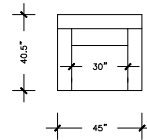

DONATELLO

W: 105" D:40.5"
H: 33" A.H: 20"
S.D: 24" S.H: 17"

W: 97.5" D:40.5"
H: 33" A.H: 20"
S.D: 24" S.H: 17"

W: 108" D:40.5"
H: 33" A.H: 20"
S.D: 24" S.H: 17"

W: 87" D:40.5"
H: 33" A.H: 20"
S.D: 24" S.H: 17"

W: 79.5" D:40.5"
H: 33" A.H: 20"
S.D: 24" S.H: 17"

W: 96" D:40.5"
H: 33" A.H: 20"
S.D: 24" S.H: 17"

LOVE SEAT

W: 63" D:40.5"
H: 33" A.H: 20"
S.D: 24" S.H: 17"

LOVE SEAT B

W: 55.5" D:40.5"
H: 33" A.H: 20"
S.D: 24" S.H: 17"

W: 78" D:40.5"
H: 33" A.H: 20"
S.D: 24" S.H: 17"

CHAIR

W: 39" D:40.5"
H: 33" A.H: 20"
S.D: 24" S.H: 17"

CHAIR B

W: 31.5" D:40.5"
H: 33" A.H: 20"
S.D: 24" S.H: 17"

CHAIR & HALF

W: 45" D:40.5"
H: 33" A.H: 20"
S.D: 24" S.H: 17"

CHAIR & HALF B

W: 37.5" D:40.5"
H: 33" A.H: 20"
S.D: 24" S.H: 17"

CORNER

W: 40.5" D:40.5"
H: 33" A.H: N/A
S.D: 24" S.H: 17"

OTTOMAN

W: 26" D:24"
H: 17" A.H: N/A
S.D: N/A S.H: N/A

CHAISE

W: 31.5" D:66.5"
H: 33" A.H: 20"
S.D: 24" S.H: 17"