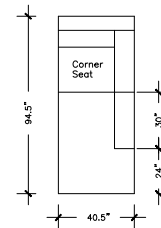

DONATELLO

W: 105" D:40.5"
H: 33" A.H: 20"
S.D: 24" S.H: 17"

W: 97.5" D:40.5"
H: 33" A.H: 20"
S.D: 24" S.H: 17"

W: 108" D:40.5"
H: 33" A.H: 20"
S.D: 24" S.H: 17"

W: 87" D:40.5"
H: 33" A.H: 20"
S.D: 24" S.H: 17"

W: 78" D:40.5"
H: 33" A.H: 20"
S.D: 24" S.H: 17"

CHAIR

W: 39" D:40.5"
H: 33" A.H: 20"
S.D: 24" S.H: 17"

CHAIR B

W: 31.5" D:40.5"
H: 33" A.H: 20"
S.D: 24" S.H: 17"

CHAIR & HALF

W: 45" D:40.5"
H: 33" A.H: 20"
S.D: 24" S.H: 17"

CHAIR & HALF B

W: 37.5" D:40.5"
H: 33" A.H: 20"
S.D: 24" S.H: 17"

CORNER

W: 40.5" D:40.5"
H: 33" A.H: N/A
S.D: 24" S.H: 17"

OTTOMAN

W: 26" D:24"
H: 17" A.H: N/A
S.D: N/A S.H: N/A

CHAISE

W: 31.5" D:66.5"
H: 33" A.H: 20"
S.D: 24" S.H: 17"

CHAISE GRAND

W: 37.5" D:66.5"
H: 33" A.H: 20"
S.D: 24" S.H: 17"

LOUNGER

W: 88.5" D:40.5"
H: 33" A.H: N/A
S.D: 24" S.H: 17"

LOUNGER GRAND

W: 94.5" D:40.5"
H: 33" A.H: N/A
S.D: 24" S.H: 17"

DONATELLO