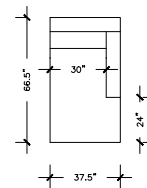

DONATELLO

W: 105" D:40.5"
H: 33" A.H: 20"
S.D: 24" S.H: 17"

W: 97.5" D:40.5"
H: 33" A.H: 20"
S.D: 24" S.H: 17"

W: 108" D:40.5"
H: 33" A.H: 20"
S.D: 24" S.H: 17"

W: 87" D:40.5"
H: 33" A.H: 20"
S.D: 24" S.H: 17"

W: 78" D:40.5"
H: 33" A.H: 20"
S.D: 24" S.H: 17"

CHAIR

W: 39" D:40.5"
H: 33" A.H: 20"
S.D: 24" S.H: 17"

CHAIR B

W: 31.5" D:40.5"
H: 33" A.H: 20"
S.D: 24" S.H: 17"

CHAIR & HALF

W: 45" D:40.5"
H: 33" A.H: 20"
S.D: 24" S.H: 17"

CHAIR & HALF B

W: 37.5" D:40.5"
H: 33" A.H: 20"
S.D: 24" S.H: 17"

CORNER

W: 40.5" D:40.5"
H: 33" A.H: N/A
S.D: 24" S.H: 17"

OTTOMAN

W: 26" D:24"
H: 17" A.H: N/A
S.D: N/A S.H: N/A

CHAISE

W: 31.5" D:66.5"
H: 33" A.H: 20"
S.D: 24" S.H: 17"

CHAISE GRAND

W: 37.5" D:66.5"
H: 33" A.H: 20"
S.D: 24" S.H: 17"

LOUNGER

W: 88.5" D:40.5"
H: 33" A.H: N/A
S.D: 24" S.H: 17"

LOUNGER GRAND

W: 94.5" D:40.5"
H: 33" A.H: N/A
S.D: 24" S.H: 17"

DONATELLO