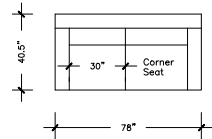

DONATELLO

W: 105" D:40.5"
H: 33" A.H: 20"
S.D: 24" S.H: 17"

W: 97.5" D:40.5"
H: 33" A.H: 20"
S.D: 24" S.H: 17"

W: 108" D:40.5"
H: 33" A.H: 20"
S.D: 24" S.H: 17"

W: 87" D:40.5"
H: 33" A.H: 20"
S.D: 24" S.H: 17"

W: 79.5" D:40.5"
H: 33" A.H: 20"
S.D: 24" S.H: 17"

W: 96" D:40.5"
H: 33" A.H: 20"
S.D: 24" S.H: 17"

LOVE SEAT

W: 63" D:40.5"
H: 33" A.H: 20"
S.D: 24" S.H: 17"

LOVE SEAT B

W: 55.5" D:40.5"
H: 33" A.H: 20"
S.D: 24" S.H: 17"

LOVE SEAT D

W: 72" D:40.5"
H: 33" A.H: 20"
S.D: 24" S.H: 17"

APARTMENT SOFA

W: 75" D:40.5"
H: 33" A.H: 20"
S.D: 24" S.H: 17"

APARTMENT SOFA B

W: 67.5" D:40.5"
H: 33" A.H: 20"
S.D: 24" S.H: 17"

APARTMENT SOFA D

W: 78" D:40.5"
H: 33" A.H: 20"
S.D: 24" S.H: 17"

CHAIR

W: 39" D:40.5"
H: 33" A.H: 20"
S.D: 24" S.H: 17"

CHAIR B

W: 31.5" D:40.5"
H: 33" A.H: 20"
S.D: 24" S.H: 17"

CHAIR & HALF

W: 45" D:40.5"
H: 33" A.H: 20"
S.D: 24" S.H: 17"