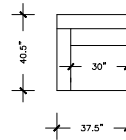

DONATELLO

W: 105" D:40.5"
H: 33" A.H: 20"
S.D: 24" S.H: 17"

W: 97.5" D:40.5"
H: 33" A.H: 20"
S.D: 24" S.H: 17"

W: 108" D:40.5"
H: 33" A.H: 20"
S.D: 24" S.H: 17"

W: 87" D:40.5"
H: 33" A.H: 20"
S.D: 24" S.H: 17"

LOVE SEAT D

W: 72" D:40.5"
H: 33" A.H: 20"
S.D: 24" S.H: 17"

APARTMENT SOFA

W: 75" D:40.5"
H: 33" A.H: 20"
S.D: 24" S.H: 17"

APARTMENT SOFA B

W: 67.5" D:40.5"
H: 33" A.H: 20"
S.D: 24" S.H: 17"

APARTMENT SOFA D

W: 78" D:40.5"
H: 33" A.H: 20"
S.D: 24" S.H: 17"

CHAIR

W: 39" D:40.5"
H: 33" A.H: 20"
S.D: 24" S.H: 17"

CHAIR B

W: 31.5" D:40.5"
H: 33" A.H: 20"
S.D: 24" S.H: 17"

CHAIR & HALF

W: 45" D:40.5"
H: 33" A.H: 20"
S.D: 24" S.H: 17"

CHAIR & HALF B

W: 37.5" D:40.5"
H: 33" A.H: 20"
S.D: 24" S.H: 17"

CORNER

W: 40.5" D:40.5"
H: 33" A.H: N/A
S.D: 24" S.H: 17"

OTTOMAN

W: 26" D:24"
H: 17" A.H: N/A
S.D: N/A S.H: N/A

CHAISE

W: 31.5" D:66.5"
H: 33" A.H: 20"
S.D: 24" S.H: 17"