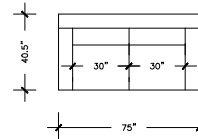

DONATELLO

W: 105" D:40.5"
H: 33" A.H: 20"
S.D: 24" S.H: 17"

W: 97.5" D:40.5"
H: 33" A.H: 20"
S.D: 24" S.H: 17"

W: 108" D:40.5"
H: 33" A.H: 20"
S.D: 24" S.H: 17"

W: 87" D:40.5"
H: 33" A.H: 20"
S.D: 24" S.H: 17"

W: 79.5" D:40.5"
H: 33" A.H: 20"
S.D: 24" S.H: 17"

W: 96" D:40.5"
H: 33" A.H: 20"
S.D: 24" S.H: 17"

LOVE SEAT

W: 63" D:40.5"
H: 33" A.H: 20"
S.D: 24" S.H: 17"

LOVE SEAT B

W: 55.5" D:40.5"
H: 33" A.H: 20"
S.D: 24" S.H: 17"

LOVE SEAT D

W: 72" D:40.5"
H: 33" A.H: 20"
S.D: 24" S.H: 17"

APARTMENT SOFA

W: 75" D:40.5"
H: 33" A.H: 20"
S.D: 24" S.H: 17"

APARTMENT SOFA B

W: 67.5" D:40.5"
H: 33" A.H: 20"
S.D: 24" S.H: 17"

APARTMENT SOFA D

W: 78" D:40.5"
H: 33" A.H: 20"
S.D: 24" S.H: 17"

CHAIR

W: 39" D:40.5"
H: 33" A.H: 20"
S.D: 24" S.H: 17"

CHAIR B

W: 31.5" D:40.5"
H: 33" A.H: 20"
S.D: 24" S.H: 17"

CHAIR & HALF

W: 45" D:40.5"
H: 33" A.H: 20"
S.D: 24" S.H: 17"