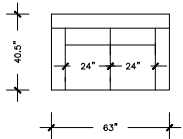

DONATELLO

W: 105" D:40.5"
H: 33" A.H: 20"
S.D: 24" S.H: 17"

W: 97.5" D:40.5"
H: 33" A.H: 20"
S.D: 24" S.H: 17"

W: 108" D:40.5"
H: 33" A.H: 20"
S.D: 24" S.H: 17"

W: 87" D:40.5"
H: 33" A.H: 20"
S.D: 24" S.H: 17"

W: 79.5" D:40.5"
H: 33" A.H: 20"
S.D: 24" S.H: 17"

W: 96" D:40.5"
H: 33" A.H: 20"
S.D: 24" S.H: 17"

LOVE SEAT

W: 63" D:40.5"
H: 33" A.H: 20"
S.D: 24" S.H: 17"

LOVE SEAT B

W: 55.5" D:40.5"
H: 33" A.H: 20"
S.D: 24" S.H: 17"

W: 78" D:40.5"
H: 33" A.H: 20"
S.D: 24" S.H: 17"

CHAIR

W: 39" D:40.5"
H: 33" A.H: 20"
S.D: 24" S.H: 17"

CHAIR B

W: 31.5" D:40.5"
H: 33" A.H: 20"
S.D: 24" S.H: 17"

CHAIR & HALF

W: 45" D:40.5"
H: 33" A.H: 20"
S.D: 24" S.H: 17"

CHAISE GRAND

W: 37.5" D:66.5"
H: 33" A.H: 20"
S.D: 24" S.H: 17"

LOUNGER

W: 88.5" D:40.5"
H: 33" A.H: N/A
S.D: 24" S.H: 17"

LOUNGER GRAND

W: 94.5" D:40.5"
H: 33" A.H: N/A
S.D: 24" S.H: 17"

DONATELLO