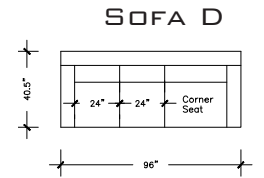

DONATELLO

W: 105" D:40.5"
H: 33" A.H: 20"
S.D: 24" S.H: 17"

W: 97.5" D:40.5"
H: 33" A.H: 20"
S.D: 24" S.H: 17"

W: 108" D:40.5"
H: 33" A.H: 20"
S.D: 24" S.H: 17"

W: 87" D:40.5"
H: 33" A.H: 20"
S.D: 24" S.H: 17"

W: 79.5" D:40.5"
H: 33" A.H: 20"
S.D: 24" S.H: 17"

W: 96" D:40.5"
H: 33" A.H: 20"
S.D: 24" S.H: 17"

LOVE SEAT

W: 63" D:40.5"
H: 33" A.H: 20"
S.D: 24" S.H: 17"

LOVE SEAT B

W: 55.5" D:40.5"
H: 33" A.H: 20"
S.D: 24" S.H: 17"

LOVE SEAT D

W: 72" D:40.5"
H: 33" A.H: 20"
S.D: 24" S.H: 17"

APARTMENT SOFA

W: 75" D:40.5"
H: 33" A.H: 20"
S.D: 24" S.H: 17"

APARTMENT SOFA B

W: 67.5" D:40.5"
H: 33" A.H: 20"
S.D: 24" S.H: 17"

APARTMENT SOFA D

CHAISE GRAND

W: 37.5" D:66.5"
H: 33" A.H: 20"
S.D: 24" S.H: 17"

LOUNGER

W: 88.5" D:40.5"
H: 33" A.H: N/A
S.D: 24" S.H: 17"

LOUNGER GRAND

W: 94.5" D:40.5"
H: 33" A.H: N/A
S.D: 24" S.H: 17"

DONATELLO