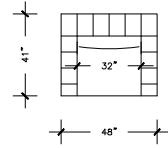

CHAIR & HALF

W: 48" D: 41"
H: 33" A.H: 28"
S.D: 23.5" S.H: 18"