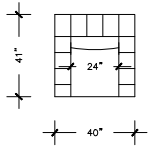

CHAIR

W: 40" D: 41"
H: 33" A.H: 28"
S.D: 23.5" S.H: 18"