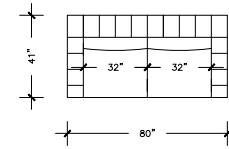

APARTMENT SOFA

W: 80" D: 41"
H: 33" A.H: 28"
S.D: 23.5" S.H: 18"