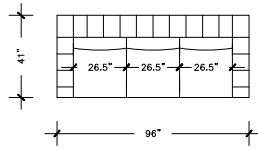

### SOFA PLUS

W: 112" D: 41"  
H: 33" A.H: 28"  
S.D: 23.5" S.H: 18"

### SOFA

W: 96" D: 41"  
H: 33" A.H: 28"  
S.D: 23.5" S.H: 18"

### LOVE SEAT

W: 72" D: 41"  
H: 33" A.H: 28"  
S.D: 23.5" S.H: 18"

### OTTOMAN

W: 24" D: 26"  
H: 17" A.H: N/A  
S.D: N/A S.H: N/A