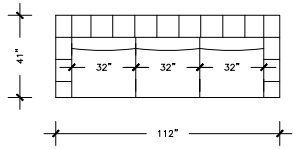

### SOFA PLUS

W: 112" D: 41"  
H: 33" A.H: 28"  
S.D: 23.5" S.H: 18"

### SOFA

W: 96" D: 41"  
H: 33" A.H: 28"  
S.D: 23.5" S.H: 18"

### LOVE SEAT

W: 72" D: 41"  
H: 33" A.H: 28"  
S.D: 23.5" S.H: 18"

### OTTOMAN

W: 24" D: 26"  
H: 17" A.H: N/A  
S.D: N/A S.H: N/A