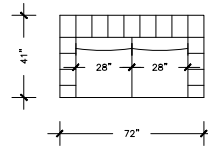

### SOFA PLUS

W: 112" D: 41"  
H: 33" A.H: 28"  
S.D: 23.5" S.H: 18"

### SOFA

W: 96" D: 41"  
H: 33" A.H: 28"  
S.D: 23.5" S.H: 18"

### LOVE SEAT

W: 72" D: 41"  
H: 33" A.H: 28"  
S.D: 23.5" S.H: 18"

### OTTOMAN

W: 24" D: 26"  
H: 17" A.H: N/A  
S.D: N/A S.H: N/A