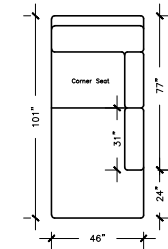

**APARTMENT SOFA B**  
W: 69.5" D: 46"  
H:30" ARM H: 23"  
SEAT D: 28"

**APARTMENT SOFA D**  
W: 85.5" D: 46"  
H:30" ARM H: 23"  
SEAT D: 28"

**CHAIR**  
W: 43"  
D: 46"  
H:30"  
ARM H: 23"  
SEAT D: 28"

**CHAIR B**  
W: 33.5"  
D: 46"  
H:30"  
ARM H: 23"  
SEAT D: 28"

**CHAIR & HALF**  
W: 49"  
D: 46"  
H:30"  
ARM H: 23"  
SEAT D: 28"

**CHAIR & HALF B**  
W: 39.5"  
D: 46"  
H:30"  
ARM H: 23"  
SEAT D: 28"

**CHAISE GRAND**  
W: 33.5"  
D: 70"  
H:30"  
ARM H: 23"  
SEAT D: 54"

**CHAISE GRAND**  
W: 39.5"  
D: 70"  
H:30"  
ARM H: 23"  
SEAT D: 54"

**LOUNGER**  
W: 46"  
D: 94"  
H:30"  
SEAT D: 28"

**LOUNGER GRAND**  
W: 46"  
D: 94"  
H:30"  
SEAT D: 28"

**CORNER**  
W: 46"  
D: 46"  
H:30"  
ARM H: 23"  
SEAT D: 28"

**OTTOMAN**  
W: 24"  
D: 26"  
H:18"

**CHELSEA**