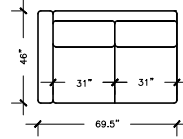

CHELSEA

**SOFA PLUS**  
W: 109" D: 46"  
H:30" ARM H: 23"  
SEAT D: 28"

**SOFA PLUS B**  
W: 99.5" D: 46"  
H:30" ARM H: 23"  
SEAT D: 28"

**SOFA PLUS D**  
W: 109" D: 46" H:30"  
ARM H: 23"  
SEAT D: 28"

**SOFA**  
W: 91" D: 46"  
H:30" ARM H: 23"  
SEAT D: 28"

**SOFA B**  
W: 81.5" D: 46"  
H:30" ARM H: 23"  
SEAT D: 28"

**SOFA D**  
W: 91" D: 46"  
H:30" ARM H: 23"  
SEAT D: 28"

**LOVE SEAT**  
W: 67" D: 46"  
H:30" ARM H: 23"  
SEAT D: 28"

**LOVE SEAT B**  
W: 57.5"  
D: 46" H:30"  
ARM H: 23"  
SEAT D: 28"

**LOVE SEAT D**  
W: 79.5"  
D: 46" H:30"  
ARM H: 23"  
SEAT D: 28"

**APARTMENT SOFA**  
W: 79" D: 46"  
H:30" ARM H: 23"  
SEAT D: 28"

**CORNER**  
W: 46"  
D: 46"  
H:30"  
ARM H: 23"  
SEAT D: 28"

**OTTOMAN**  
W: 24"  
D: 26"  
H:18"

**CHELSEA**