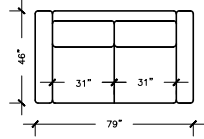

CHELSEA

**SOFA PLUS**  
W: 109" D: 46"  
H:30" ARM H: 23"  
SEAT D: 28"

**SOFA PLUS B**  
W: 99.5" D: 46"  
H:30" ARM H: 23"  
SEAT D: 28"

**SOFA PLUS D**  
W: 109" D: 46" H:30"  
ARM H: 23"  
SEAT D: 28"

**SOFA**  
W: 91" D: 46"  
H:30" ARM H: 23"  
SEAT D: 28"

**SOFA B**  
W: 81.5" D: 46"  
H:30" ARM H: 23"  
SEAT D: 28"

**SOFA D**  
W: 91" D: 46"  
H:30" ARM H: 23"  
SEAT D: 28"

**LOVE SEAT**  
W: 67" D: 46"  
H:30" ARM H: 23"  
SEAT D: 28"

**LOVE SEAT B**  
W: 57.5"  
D: 46" H:30"  
ARM H: 23"  
SEAT D: 28"

**LOVE SEAT D**  
W: 79.5"  
D: 46" H:30"  
ARM H: 23"  
SEAT D: 28"

**APARTMENT SOFA**  
W: 79" D: 46"  
H:30" ARM H: 23"  
SEAT D: 28"

**CORNER**  
W: 46"  
D: 46"  
H:30"  
ARM H: 23"  
SEAT D: 28"

**OTTOMAN**  
W: 24"  
D: 26"  
H:18"

**CHELSEA**