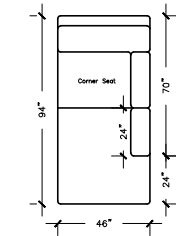

**APARTMENT SOFA B**  
W: 69.5" D: 46"  
H:30" ARM H: 23"  
SEAT D: 28"

**APARTMENT SOFA D**  
W: 85.5" D: 46"  
H:30" ARM H: 23"  
SEAT D: 28"

**CHAIR**  
W: 43"  
D: 46"  
H:30"  
ARM H: 23"  
SEAT D: 28"

**CHAIR B**  
W: 33.5"  
D: 46"  
H:30"  
ARM H: 23"  
SEAT D: 28"

**CHAIR & HALF**  
W: 49"  
D: 46"  
H:30"  
ARM H: 23"  
SEAT D: 28"

**CHAIR & HALF B**  
W: 39.5"  
D: 46"  
H:30"  
ARM H: 23"  
SEAT D: 28"

**CHAISE GRAND**  
W: 33.5"  
D: 70"  
H:30"  
ARM H: 23"  
SEAT D: 54"

**CHAISE GRAND**  
W: 39.5"  
D: 70"  
H:30"  
ARM H: 23"  
SEAT D: 54"

**LOUNGER**  
W: 46"  
D: 94"  
H:30"  
SEAT D: 28"

**LOUNGER GRAND**  
W: 46"  
D: 94"  
H:30"  
SEAT D: 28"

**CORNER**  
W: 46"  
D: 46"  
H:30"  
ARM H: 23"  
SEAT D: 28"

**OTTOMAN**  
W: 24"  
D: 26"  
H:18"

**CHELSEA**