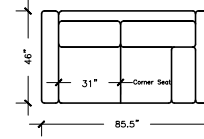

**SOFA**  
W: 91" D: 46"  
H:30" ARM H: 23"  
SEAT D: 28"

**SOFA B**  
W: 81.5" D: 46"  
H:30" ARM H: 23"  
SEAT D: 28"

**SOFA D**  
W: 91" D: 46"  
H:30" ARM H: 23"  
SEAT D: 28"

**LOVE SEAT**  
W: 67" D: 46"  
H:30" ARM H: 23"  
SEAT D: 28"

**LOVE SEAT B**  
W: 57.5"  
D: 46" H:30"  
ARM H: 23"  
SEAT D: 28"

**LOVE SEAT D**  
W: 79.5"  
D: 46" H:30"  
ARM H: 23"  
SEAT D: 28"

**APARTMENT SOFA**  
W: 79" D: 46"  
H:30" ARM H: 23"  
SEAT D: 28"

**APARTMENT SOFA B**  
W: 69.5" D: 46"  
H:30" ARM H: 23"  
SEAT D: 28"

**APARTMENT SOFA D**  
W: 85.5" D: 46"  
H:30" ARM H: 23"  
SEAT D: 28"

**CHAIR**  
W: 43"  
D: 46"  
H:30"  
ARM H: 23"  
SEAT D: 28"

**CORNER**  
W: 46"  
D: 46"  
H:30"  
ARM H: 23"  
SEAT D: 28"

**OTTOMAN**  
W: 24"  
D: 26"  
H:18"

**CHELSEA**