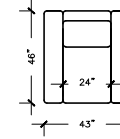

**SOFA**  
W: 91" D: 46"  
H:30" ARM H: 23"  
SEAT D: 28"

**SOFA B**  
W: 81.5" D: 46"  
H:30" ARM H: 23"  
SEAT D: 28"

**SOFA D**  
W: 91" D: 46"  
H:30" ARM H: 23"  
SEAT D: 28"

**LOVE SEAT**  
W: 67" D: 46"  
H:30" ARM H: 23"  
SEAT D: 28"

**LOVE SEAT B**  
W: 57.5"  
D: 46" H:30"  
ARM H: 23"  
SEAT D: 28"

**LOVE SEAT D**  
W: 79.5"  
D: 46" H:30"  
ARM H: 23"  
SEAT D: 28"

**APARTMENT SOFA**  
W: 79" D: 46"  
H:30" ARM H: 23"  
SEAT D: 28"

**APARTMENT SOFA B**  
W: 69.5" D: 46"  
H:30" ARM H: 23"  
SEAT D: 28"

**APARTMENT SOFA D**  
W: 85.5" D: 46"  
H:30" ARM H: 23"  
SEAT D: 28"

**CHAIR**  
W: 43"  
D: 46"  
H:30"  
ARM H: 23"  
SEAT D: 28"

**CORNER**  
W: 46"  
D: 46"  
H:30"  
ARM H: 23"  
SEAT D: 28"

**OTTOMAN**  
W: 24"  
D: 26"  
H:18"

**CHELSEA**