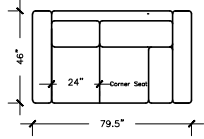

CHELSEA

**SOFA PLUS**  
W: 109" D: 46"  
H:30" ARM H: 23"  
SEAT D: 28"

**SOFA PLUS B**  
W: 99.5" D: 46"  
H:30" ARM H: 23"  
SEAT D: 28"

**SOFA PLUS D**  
W: 109" D: 46" H:30"  
ARM H: 23"  
SEAT D: 28"

**SOFA**  
W: 91" D: 46"  
H:30" ARM H: 23"  
SEAT D: 28"

**SOFA B**  
W: 81.5" D: 46"  
H:30" ARM H: 23"  
SEAT D: 28"

**SOFA D**  
W: 91" D: 46"  
H:30" ARM H: 23"  
SEAT D: 28"

**LOVE SEAT**  
W: 67" D: 46"  
H:30" ARM H: 23"  
SEAT D: 28"

**LOVE SEAT B**  
W: 57.5"  
D: 46" H:30"  
ARM H: 23"  
SEAT D: 28"

**LOVE SEAT D**  
W: 79.5"  
D: 46" H:30"  
ARM H: 23"  
SEAT D: 28"

**APARTMENT SOFA**  
W: 79" D: 46"  
H:30" ARM H: 23"  
SEAT D: 28"

**CORNER**  
W: 46"  
D: 46"  
H:30"  
ARM H: 23"  
SEAT D: 28"

**OTTOMAN**  
W: 24"  
D: 26"  
H:18"

**CHELSEA**