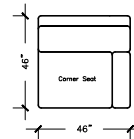

**APARTMENT SOFA B**  
W: 69.5" D: 46"  
H:30" ARM H: 23"  
SEAT D: 28"

**APARTMENT SOFA D**  
W: 85.5" D: 46"  
H:30" ARM H: 23"  
SEAT D: 28"

**CHAIR**  
W: 43"  
D: 46"  
H:30"  
ARM H: 23"  
SEAT D: 28"

**CHAIR B**  
W: 33.5"  
D: 46"  
H:30"  
ARM H: 23"  
SEAT D: 28"

**CHAIR & HALF**  
W: 49"  
D: 46"  
H:30"  
ARM H: 23"  
SEAT D: 28"

**CHAIR & HALF B**  
W: 39.5"  
D: 46"  
H:30"  
ARM H: 23"  
SEAT D: 28"

**CHAISE GRAND**  
W: 33.5"  
D: 70"  
H:30"  
ARM H: 23"  
SEAT D: 54"

**CHAISE GRAND**  
W: 39.5"  
D: 70"  
H:30"  
ARM H: 23"  
SEAT D: 54"

**LOUNGER**  
W: 46"  
D: 94"  
H:30"  
SEAT D: 28"

**LOUNGER GRAND**  
W: 46"  
D: 94"  
H:30"  
SEAT D: 28"

**CORNER**  
W: 46"  
D: 46"  
H:30"  
ARM H: 23"  
SEAT D: 28"

**OTTOMAN**  
W: 24"  
D: 26"  
H:18"

**CHELSEA**