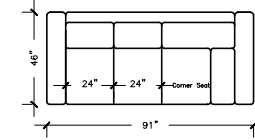

CHELSEA

**SOFA PLUS**  
W: 109" D: 46"  
H:30" ARM H: 23"  
SEAT D: 28"

**SOFA PLUS B**  
W: 99.5" D: 46"  
H:30" ARM H: 23"  
SEAT D: 28"

**SOFA PLUS D**  
W: 109" D: 46" H:30"  
ARM H: 23"  
SEAT D: 28"

**SOFA**  
W: 91" D: 46"  
H:30" ARM H: 23"  
SEAT D: 28"

**SOFA B**  
W: 81.5" D: 46"  
H:30" ARM H: 23"  
SEAT D: 28"

**SOFA D**  
W: 91" D: 46"  
H:30" ARM H: 23"  
SEAT D: 28"

**LOVE SEAT**  
W: 67" D: 46"  
H:30" ARM H: 23"  
SEAT D: 28"

**CHAIR B**  
W: 33.5"  
D: 46"  
H:30"  
ARM H: 23"  
SEAT D: 28"

**CHAIR & HALF**  
W: 49"  
D: 46"  
H:30"  
ARM H: 23"  
SEAT D: 28"

**CHAIR & HALF B**  
W: 39.5"  
D: 46"  
H:30"  
ARM H: 23"  
SEAT D: 28"

**CORNER**  
W: 46"  
D: 46"  
H:30"  
ARM H: 23"  
SEAT D: 28"

**OTTOMAN**  
W: 24"  
D: 26"  
H:18"

**CHELSEA**