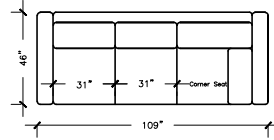

CHELSEA

**SOFA PLUS**  
W: 109" D: 46"  
H:30" ARM H: 23"  
SEAT D: 28"

**SOFA PLUS B**  
W: 99.5" D: 46"  
H:30" ARM H: 23"  
SEAT D: 28"

**SOFA PLUS D**  
W: 109" D: 46" H:30"  
ARM H: 23"  
SEAT D: 28"

**SOFA**  
W: 91" D: 46"  
H:30" ARM H: 23"  
SEAT D: 28"

**SOFA B**  
W: 81.5" D: 46"  
H:30" ARM H: 23"  
SEAT D: 28"

**SOFA D**  
W: 91" D: 46"  
H:30" ARM H: 23"  
SEAT D: 28"

**LOVE SEAT**  
W: 67" D: 46"  
H:30" ARM H: 23"  
SEAT D: 28"

**CHAIR B**  
W: 33.5"  
D: 46"  
H:30"  
ARM H: 23"  
SEAT D: 28"

**CHAIR & HALF**  
W: 49"  
D: 46"  
H:30"  
ARM H: 23"  
SEAT D: 28"

**CHAIR & HALF B**  
W: 39.5"  
D: 46"  
H:30"  
ARM H: 23"  
SEAT D: 28"

**CORNER**  
W: 46"  
D: 46"  
H:30"  
ARM H: 23"  
SEAT D: 28"

**OTTOMAN**  
W: 24"  
D: 26"  
H:18"

**CHELSEA**