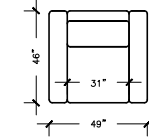

**LOVE SEAT B**  
W: 57.5"  
D: 46" H:30"  
ARM H: 23"  
SEAT D: 28"

**LOVE SEAT D**  
W: 79.5"  
D: 46" H:30"  
ARM H: 23"  
SEAT D: 28"

**APARTMENT SOFA**  
W: 79" D: 46"  
H:30" ARM H: 23"  
SEAT D: 28"

**APARTMENT SOFA B**  
W: 69.5" D: 46"  
H:30" ARM H: 23"  
SEAT D: 28"

**APARTMENT SOFA D**  
W: 85.5" D: 46"  
H:30" ARM H: 23"  
SEAT D: 28"

**CHAIR**  
W: 43"  
D: 46"  
H:30"  
ARM H: 23"  
SEAT D: 28"

**CHAIR B**  
W: 33.5"  
D: 46"  
H:30"  
ARM H: 23"  
SEAT D: 28"

**CHAIR & HALF**  
W: 49"  
D: 46"  
H:30"  
ARM H: 23"  
SEAT D: 28"

**CHAIR & HALF B**  
W: 39.5"  
D: 46"  
H:30"  
ARM H: 23"  
SEAT D: 28"

**CORNER**  
W: 46"  
D: 46"  
H:30"  
ARM H: 23"  
SEAT D: 28"

**OTTOMAN**  
W: 24"  
D: 26"  
H:18"

**CHELSEA**