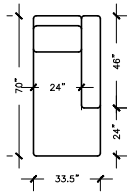

**LOVE SEAT B**  
W: 57.5"  
D: 46" H:30"  
ARM H: 23"  
SEAT D: 28"

**LOVE SEAT D**  
W: 79.5"  
D: 46" H:30"  
ARM H: 23"  
SEAT D: 28"

**APARTMENT SOFA**  
W: 79" D: 46"  
H:30" ARM H: 23"  
SEAT D: 28"

**APARTMENT SOFA B**  
W: 69.5" D: 46"  
H:30" ARM H: 23"  
SEAT D: 28"

**APARTMENT SOFA D**  
W: 85.5" D: 46"  
H:30" ARM H: 23"  
SEAT D: 28"

**CHAIR**  
W: 43"  
D: 46"  
H:30"  
ARM H: 23"  
SEAT D: 28"

**CHAIR B**  
W: 33.5"  
D: 46"  
H:30"  
ARM H: 23"  
SEAT D: 28"

**CHAIR & HALF**  
W: 49"  
D: 46"  
H:30"  
ARM H: 23"  
SEAT D: 28"

**CHAIR & HALF B**  
W: 39.5"  
D: 46"  
H:30"  
ARM H: 23"  
SEAT D: 28"

**CORNER**  
W: 46"  
D: 46"  
H:30"  
ARM H: 23"  
SEAT D: 28"

**OTTOMAN**  
W: 24"  
D: 26"  
H:18"

**CHELSEA**