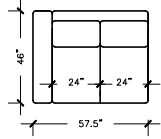

CHELSEA

**SOFA PLUS**  
W: 109" D: 46"  
H:30" ARM H: 23"  
SEAT D: 28"

**SOFA PLUS B**  
W: 99.5" D: 46"  
H:30" ARM H: 23"  
SEAT D: 28"

**SOFA PLUS D**  
W: 109" D: 46" H:30"  
ARM H: 23"  
SEAT D: 28"

**SOFA**  
W: 91" D: 46"  
H:30" ARM H: 23"  
SEAT D: 28"

**SOFA B**  
W: 81.5" D: 46"  
H:30" ARM H: 23"  
SEAT D: 28"

**SOFA D**  
W: 91" D: 46"  
H:30" ARM H: 23"  
SEAT D: 28"

**LOVE SEAT**  
W: 67" D: 46"  
H:30" ARM H: 23"  
SEAT D: 28"

**LOVE SEAT B**  
W: 57.5"  
D: 46" H:30"  
ARM H: 23"  
SEAT D: 28"

**LOVE SEAT D**  
W: 79.5"  
D: 46" H:30"  
ARM H: 23"  
SEAT D: 28"

**APARTMENT SOFA**  
W: 79" D: 46"  
H:30" ARM H: 23"  
SEAT D: 28"

**CORNER**  
W: 46"  
D: 46"  
H:30"  
ARM H: 23"  
SEAT D: 28"

**OTTOMAN**  
W: 24"  
D: 26"  
H:18"

**CHELSEA**