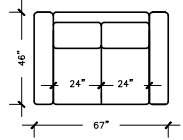

CHELSEA

**SOFA PLUS**  
W: 109" D: 46"  
H:30" ARM H: 23"  
SEAT D: 28"

**SOFA PLUS B**  
W: 99.5" D: 46"  
H:30" ARM H: 23"  
SEAT D: 28"

**SOFA PLUS D**  
W: 109" D: 46" H:30"  
ARM H: 23"  
SEAT D: 28"

**SOFA**  
W: 91" D: 46"  
H:30" ARM H: 23"  
SEAT D: 28"

**SOFA B**  
W: 81.5" D: 46"  
H:30" ARM H: 23"  
SEAT D: 28"

**SOFA D**  
W: 91" D: 46"  
H:30" ARM H: 23"  
SEAT D: 28"

**LOVE SEAT**  
W: 67" D: 46"  
H:30" ARM H: 23"  
SEAT D: 28"

**CHAIR B**  
W: 33.5"  
D: 46"  
H:30"  
ARM H: 23"  
SEAT D: 28"

**CHAIR & HALF**  
W: 49"  
D: 46"  
H:30"  
ARM H: 23"  
SEAT D: 28"

**CHAIR & HALF B**  
W: 39.5"  
D: 46"  
H:30"  
ARM H: 23"  
SEAT D: 28"

**CORNER**  
W: 46"  
D: 46"  
H:30"  
ARM H: 23"  
SEAT D: 28"

**OTTOMAN**  
W: 24"  
D: 26"  
H:18"

**CHELSEA**