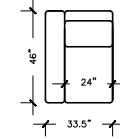

**SOFA**  
W: 91" D: 46"  
H:30" ARM H: 23"  
SEAT D: 28"

**SOFA B**  
W: 81.5" D: 46"  
H:30" ARM H: 23"  
SEAT D: 28"

**SOFA D**  
W: 91" D: 46"  
H:30" ARM H: 23"  
SEAT D: 28"

**LOVE SEAT**  
W: 67" D: 46"  
H:30" ARM H: 23"  
SEAT D: 28"

**LOVE SEAT B**  
W: 57.5"  
D: 46" H:30"  
ARM H: 23"  
SEAT D: 28"

**LOVE SEAT D**  
W: 79.5"  
D: 46" H:30"  
ARM H: 23"  
SEAT D: 28"

**APARTMENT SOFA**  
W: 79" D: 46"  
H:30" ARM H: 23"  
SEAT D: 28"

**APARTMENT SOFA B**  
W: 69.5" D: 46"  
H:30" ARM H: 23"  
SEAT D: 28"

**APARTMENT SOFA D**  
W: 85.5" D: 46"  
H:30" ARM H: 23"  
SEAT D: 28"

**CHAIR**  
W: 43"  
D: 46"  
H:30"  
ARM H: 23"  
SEAT D: 28"

**CORNER**  
W: 46"  
D: 46"  
H:30"  
ARM H: 23"  
SEAT D: 28"

**OTTOMAN**  
W: 24"  
D: 26"  
H:18"

**CHELSEA**