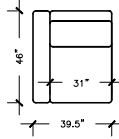

**LOVE SEAT B**  
W: 57.5"  
D: 46" H:30"  
ARM H: 23"  
SEAT D: 28"

**LOVE SEAT D**  
W: 79.5"  
D: 46" H:30"  
ARM H: 23"  
SEAT D: 28"

**APARTMENT SOFA**  
W: 79" D: 46"  
H:30" ARM H: 23"  
SEAT D: 28"

**APARTMENT SOFA B**  
W: 69.5" D: 46"  
H:30" ARM H: 23"  
SEAT D: 28"

**APARTMENT SOFA D**  
W: 85.5" D: 46"  
H:30" ARM H: 23"  
SEAT D: 28"

**CHAIR**  
W: 43"  
D: 46"  
H:30"  
ARM H: 23"  
SEAT D: 28"

**CHAIR B**  
W: 33.5"  
D: 46"  
H:30"  
ARM H: 23"  
SEAT D: 28"

**CHAIR & HALF**  
W: 49"  
D: 46"  
H:30"  
ARM H: 23"  
SEAT D: 28"

**CHAIR & HALF B**  
W: 39.5"  
D: 46"  
H:30"  
ARM H: 23"  
SEAT D: 28"

**CORNER**  
W: 46"  
D: 46"  
H:30"  
ARM H: 23"  
SEAT D: 28"

**OTTOMAN**  
W: 24"  
D: 26"  
H:18"

**CHELSEA**