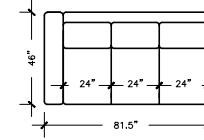

CHELSEA

**SOFA PLUS**  
W: 109" D: 46"  
H:30" ARM H: 23"  
SEAT D: 28"

**SOFA PLUS B**  
W: 99.5" D: 46"  
H:30" ARM H: 23"  
SEAT D: 28"

**SOFA PLUS D**  
W: 109" D: 46" H:30"  
ARM H: 23"  
SEAT D: 28"

**SOFA**  
W: 91" D: 46"  
H:30" ARM H: 23"  
SEAT D: 28"

**SOFA B**  
W: 81.5" D: 46"  
H:30" ARM H: 23"  
SEAT D: 28"

**SOFA D**  
W: 91" D: 46"  
H:30" ARM H: 23"  
SEAT D: 28"

**LOVE SEAT**  
W: 67" D: 46"  
H:30" ARM H: 23"  
SEAT D: 28"

**CHAIR B**  
W: 33.5"  
D: 46"  
H:30"  
ARM H: 23"  
SEAT D: 28"

**CHAIR & HALF**  
W: 49"  
D: 46"  
H:30"  
ARM H: 23"  
SEAT D: 28"

**CHAIR & HALF B**  
W: 39.5"  
D: 46"  
H:30"  
ARM H: 23"  
SEAT D: 28"

**CORNER**  
W: 46"  
D: 46"  
H:30"  
ARM H: 23"  
SEAT D: 28"

**OTTOMAN**  
W: 24"  
D: 26"  
H:18"

**CHELSEA**