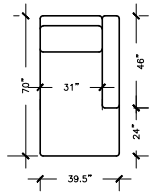

**APARTMENT SOFA B**  
W: 69.5" D: 46"  
H:30" ARM H: 23"  
SEAT D: 28"

**APARTMENT SOFA D**  
W: 85.5" D: 46"  
H:30" ARM H: 23"  
SEAT D: 28"

**CHAIR**  
W: 43"  
D: 46"  
H:30"  
ARM H: 23"  
SEAT D: 28"

**CHAIR B**  
W: 33.5"  
D: 46"  
H:30"  
ARM H: 23"  
SEAT D: 28"

**CHAIR & HALF**  
W: 49"  
D: 46"  
H:30"  
ARM H: 23"  
SEAT D: 28"

**CHAIR & HALF B**  
W: 39.5"  
D: 46"  
H:30"  
ARM H: 23"  
SEAT D: 28"

**CHAISE GRAND**  
W: 33.5"  
D: 70"  
H:30"  
ARM H: 23"  
SEAT D: 54"

**CHAISE GRAND**  
W: 39.5"  
D: 70"  
H:30"  
ARM H: 23"  
SEAT D: 54"

**LOUNGER**  
W: 46"  
D: 94"  
H:30"  
SEAT D: 28"

**LOUNGER GRAND**  
W: 46"  
D: 94"  
H:30"  
SEAT D: 28"

**CORNER**  
W: 46"  
D: 46"  
H:30"  
ARM H: 23"  
SEAT D: 28"

**OTTOMAN**  
W: 24"  
D: 26"  
H:18"

**CHELSEA**