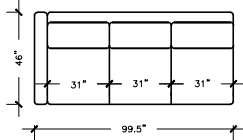

CHELSEA

**SOFA PLUS**  
W: 109" D: 46"  
H:30" ARM H: 23"  
SEAT D: 28"

**SOFA PLUS B**  
W: 99.5" D: 46"  
H:30" ARM H: 23"  
SEAT D: 28"

**SOFA PLUS D**  
W: 109" D: 46" H:30"  
ARM H: 23"  
SEAT D: 28"

**SOFA**  
W: 91" D: 46"  
H:30" ARM H: 23"  
SEAT D: 28"

**SOFA B**  
W: 81.5" D: 46"  
H:30" ARM H: 23"  
SEAT D: 28"

**SOFA D**  
W: 91" D: 46"  
H:30" ARM H: 23"  
SEAT D: 28"

**LOVE SEAT**  
W: 67" D: 46"  
H:30" ARM H: 23"  
SEAT D: 28"

**CHAIR B**  
W: 33.5"  
D: 46"  
H:30"  
ARM H: 23"  
SEAT D: 28"

**CHAIR & HALF**  
W: 49"  
D: 46"  
H:30"  
ARM H: 23"  
SEAT D: 28"

**CHAIR & HALF B**  
W: 39.5"  
D: 46"  
H:30"  
ARM H: 23"  
SEAT D: 28"

**CORNER**  
W: 46"  
D: 46"  
H:30"  
ARM H: 23"  
SEAT D: 28"

**OTTOMAN**  
W: 24"  
D: 26"  
H:18"

**CHELSEA**