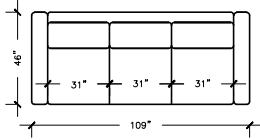

CHELSEA

**SOFA PLUS**  
W: 109" D: 46"  
H:30" ARM H: 23"  
SEAT D: 28"

**SOFA PLUS B**  
W: 99.5" D: 46"  
H:30" ARM H: 23"  
SEAT D: 28"

**SOFA PLUS D**  
W: 109" D: 46" H:30"  
ARM H: 23"  
SEAT D: 28"

**SOFA**  
W: 91" D: 46"  
H:30" ARM H: 23"  
SEAT D: 28"

**SOFA B**  
W: 81.5" D: 46"  
H:30" ARM H: 23"  
SEAT D: 28"

**SOFA D**  
W: 91" D: 46"  
H:30" ARM H: 23"  
SEAT D: 28"

**LOVE SEAT**  
W: 67" D: 46"  
H:30" ARM H: 23"  
SEAT D: 28"

**CHAIR B**  
W: 33.5"  
D: 46"  
H:30"  
ARM H: 23"  
SEAT D: 28"

**CHAIR & HALF**  
W: 49"  
D: 46"  
H:30"  
ARM H: 23"  
SEAT D: 28"

**CHAIR & HALF B**  
W: 39.5"  
D: 46"  
H:30"  
ARM H: 23"  
SEAT D: 28"

**CORNER**  
W: 46"  
D: 46"  
H:30"  
ARM H: 23"  
SEAT D: 28"

**OTTOMAN**  
W: 24"  
D: 26"  
H:18"

**CHELSEA**