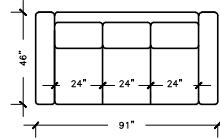

CHELSEA

**SOFA PLUS**  
W: 109" D: 46"  
H:30" ARM H: 23"  
SEAT D: 28"

**SOFA PLUS B**  
W: 99.5" D: 46"  
H:30" ARM H: 23"  
SEAT D: 28"

**SOFA PLUS D**  
W: 109" D: 46" H:30"  
ARM H: 23"  
SEAT D: 28"

**SOFA**  
W: 91" D: 46"  
H:30" ARM H: 23"  
SEAT D: 28"

**SOFA B**  
W: 81.5" D: 46"  
H:30" ARM H: 23"  
SEAT D: 28"

**SOFA D**  
W: 91" D: 46"  
H:30" ARM H: 23"  
SEAT D: 28"

**LOVE SEAT**  
W: 67" D: 46"  
H:30" ARM H: 23"  
SEAT D: 28"

**CHAIR B**  
W: 33.5"  
D: 46"  
H:30"  
ARM H: 23"  
SEAT D: 28"

**CHAIR & HALF**  
W: 49"  
D: 46"  
H:30"  
ARM H: 23"  
SEAT D: 28"

**CHAIR & HALF B**  
W: 39.5"  
D: 46"  
H:30"  
ARM H: 23"  
SEAT D: 28"

**CORNER**  
W: 46"  
D: 46"  
H:30"  
ARM H: 23"  
SEAT D: 28"

**OTTOMAN**  
W: 24"  
D: 26"  
H:18"

**CHELSEA**