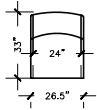

AURORA

**CHAIR**

W: 26.5"

D: 33"

H: 56"

AH: 25"

SEAT D: 22.5"

AURORA