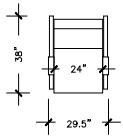

ARCHIE

CHAIR

W: 29.5" D:38"
H:35" A.H: 25.5"
S.D: 22" S.H: 19"

ARCHIE