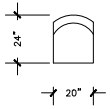

ANISTON

CHAIR

W: 20" D: 24"
H: 32" S.D: 17.5"
S.H: 19"

ANISTON